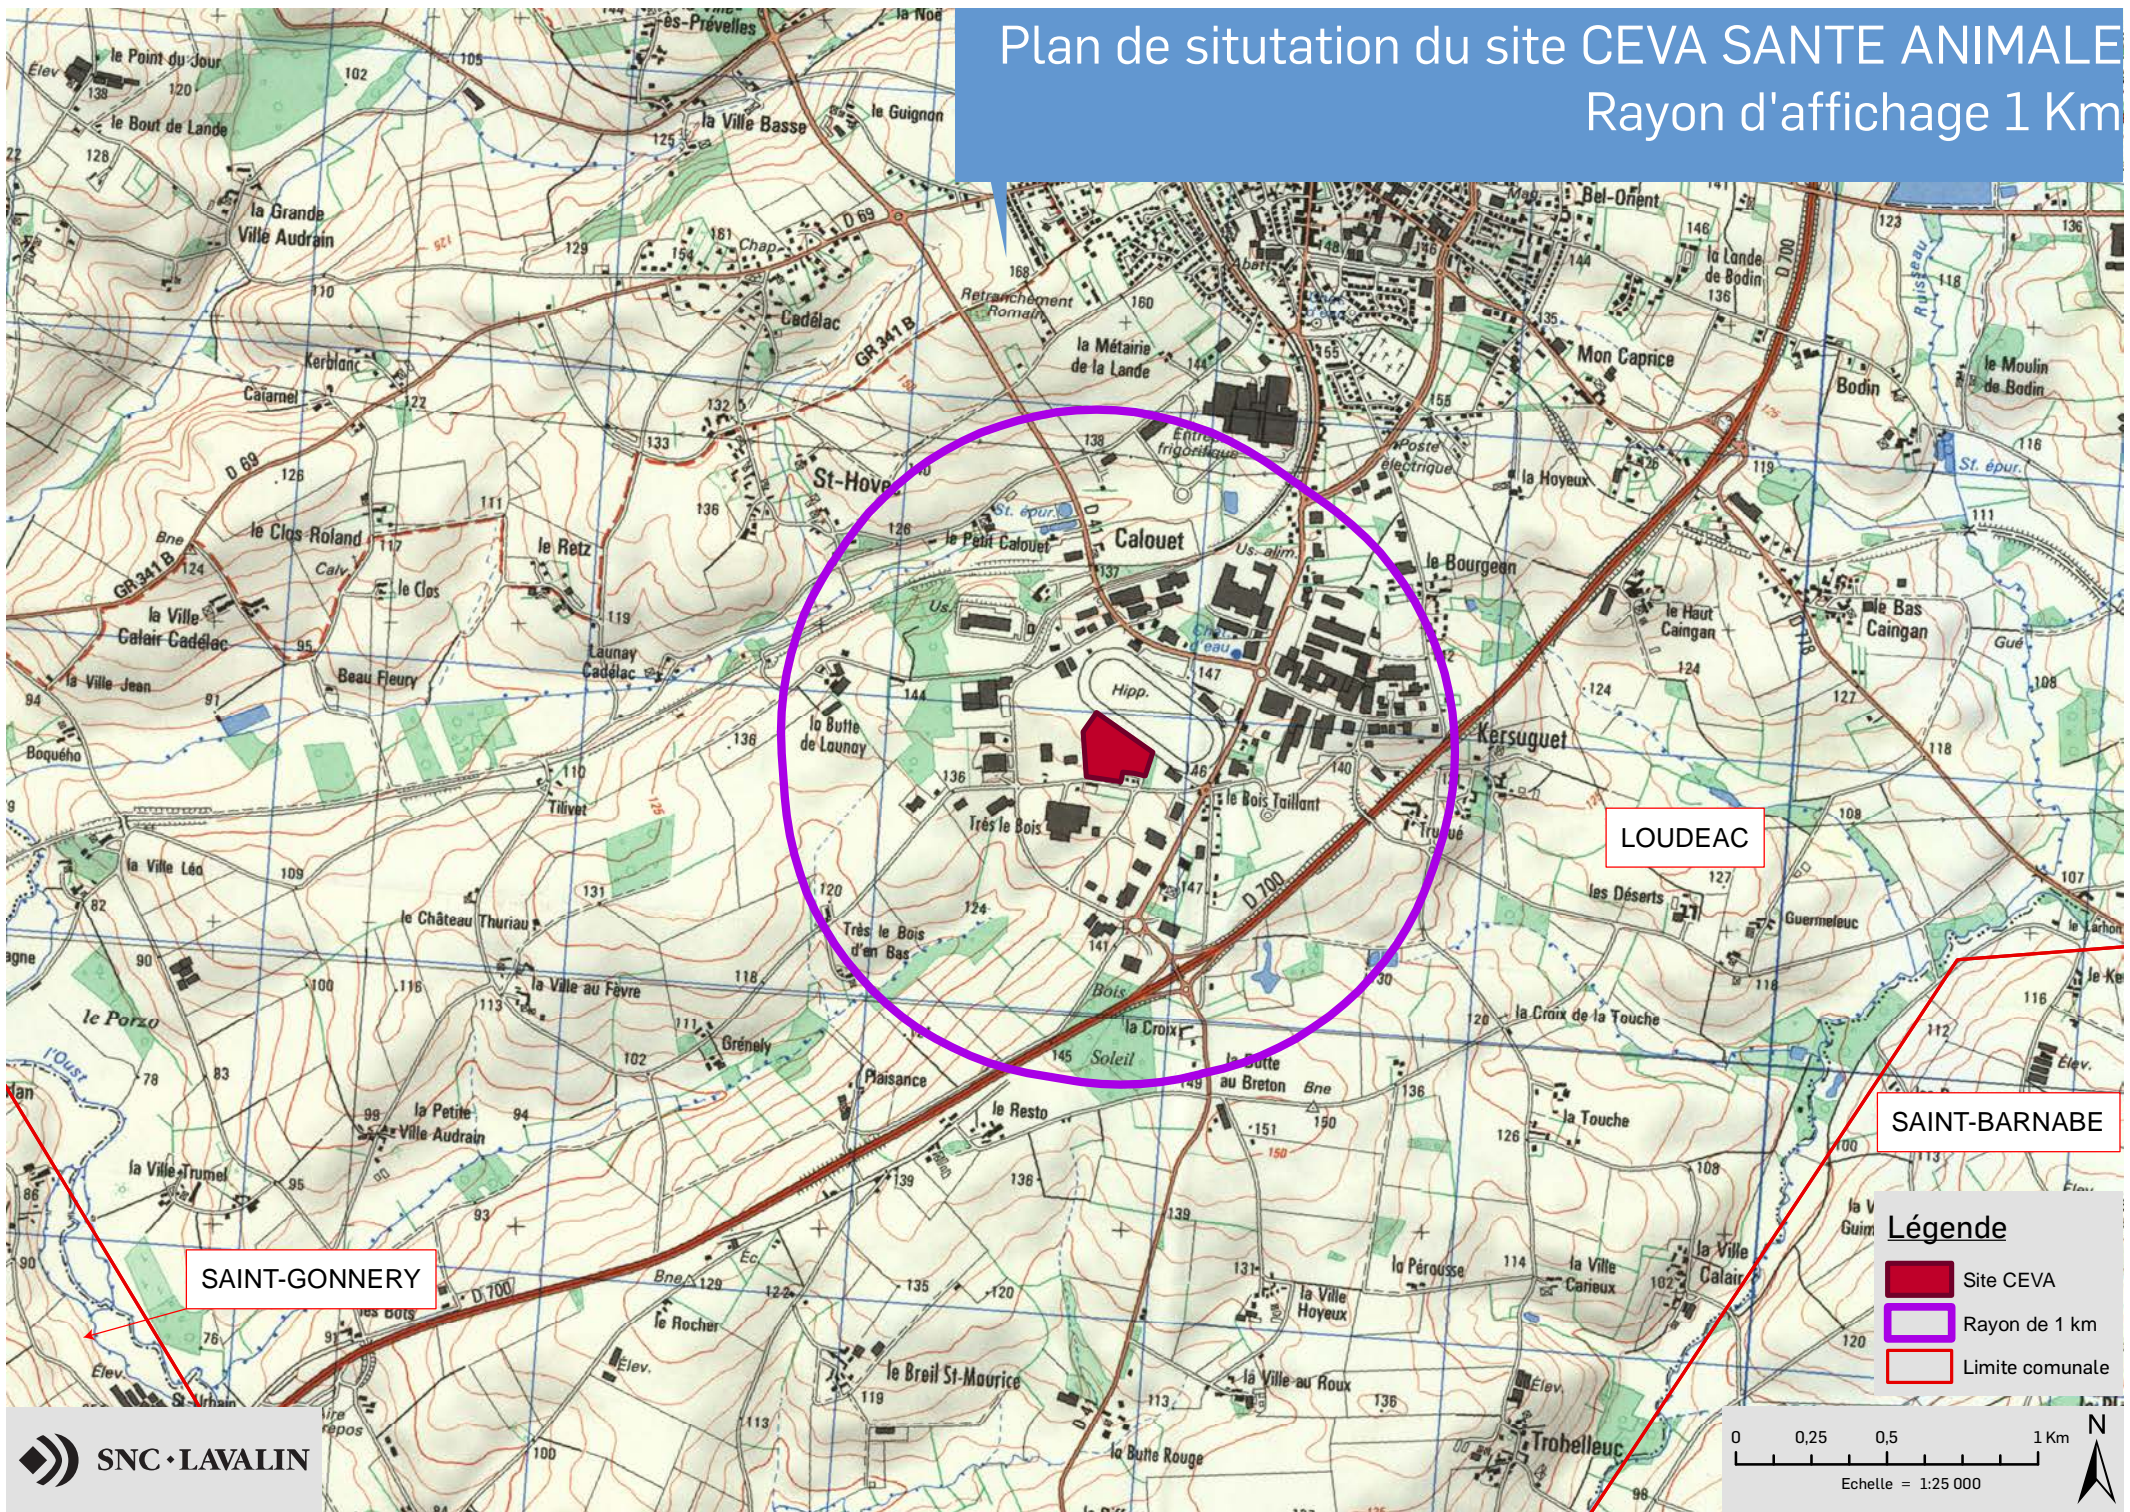

# Plan de situation du site CEVA SANTE ANIMALE

## Rayon d'affichage 1 Km

SAINT-GONNERY

LOUDEAC

SAINT-BARNABE

### Légende

- Site CEVA
- Rayon de 1 km
- Limite comunale